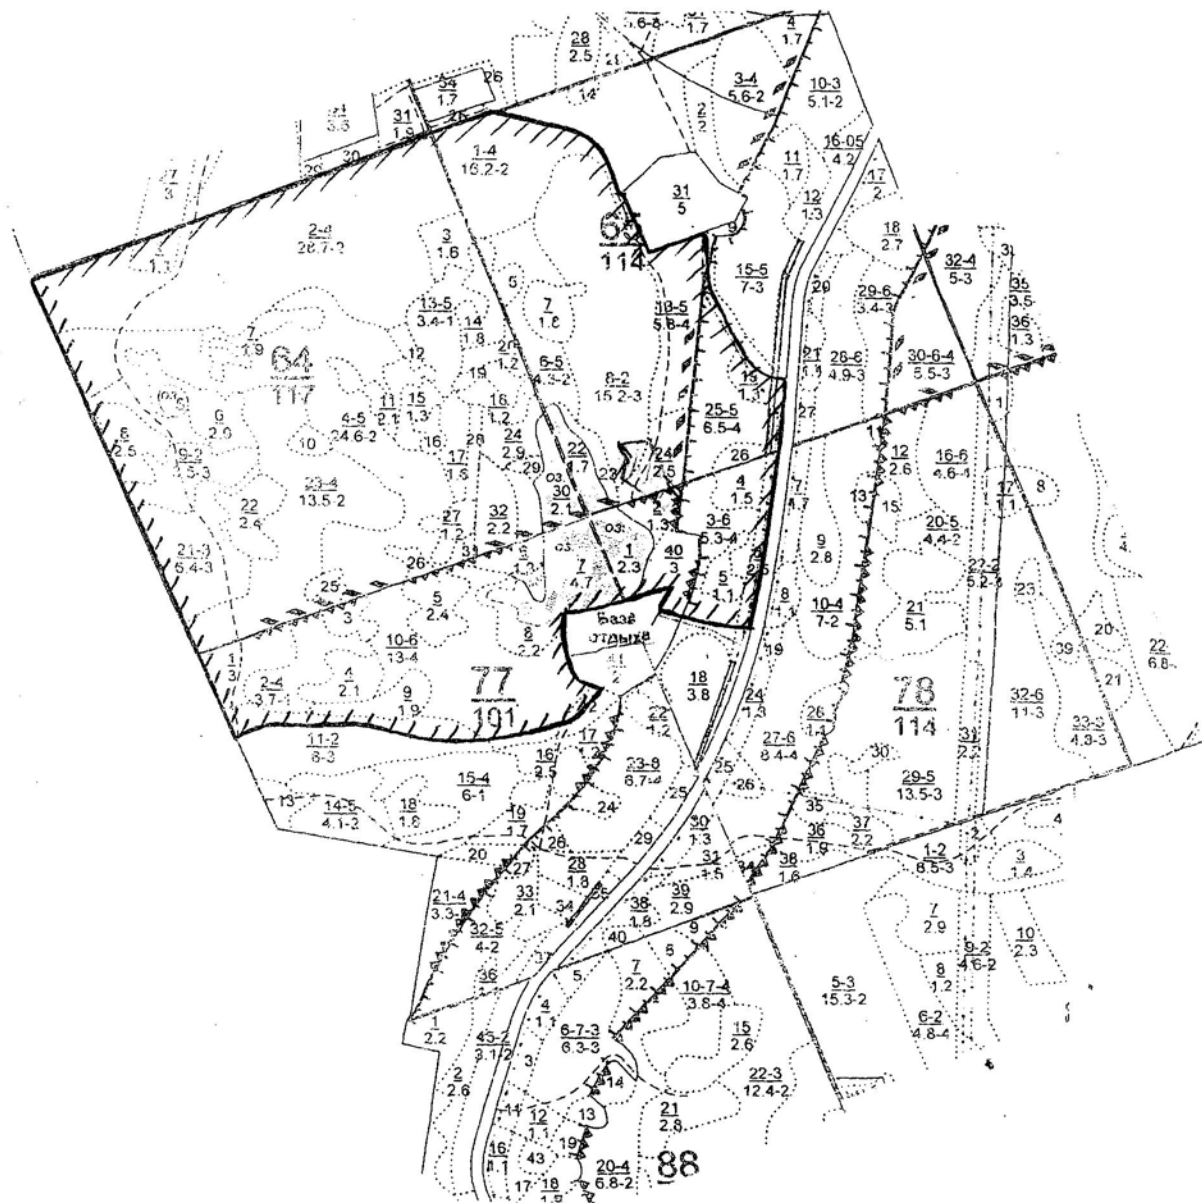

ПРИЛОЖЕНИЕ 2
к паспорту на памятник природы
регионального значения
"Озеро Родионово и окружающий
лесной массив"

**СХЕМА ТЕРРИТОРИИ
ПАМЯТНИКА ПРИРОДЫ РЕГИОНАЛЬНОГО ЗНАЧЕНИЯ
«ОЗЕРО РОДИОНОВО И ОКРУЖАЮЩИЙ ЛЕСНОЙ МАССИВ»**

Масштаб 1:20000

//// – граница памятника природы (площадь 225,0 га)