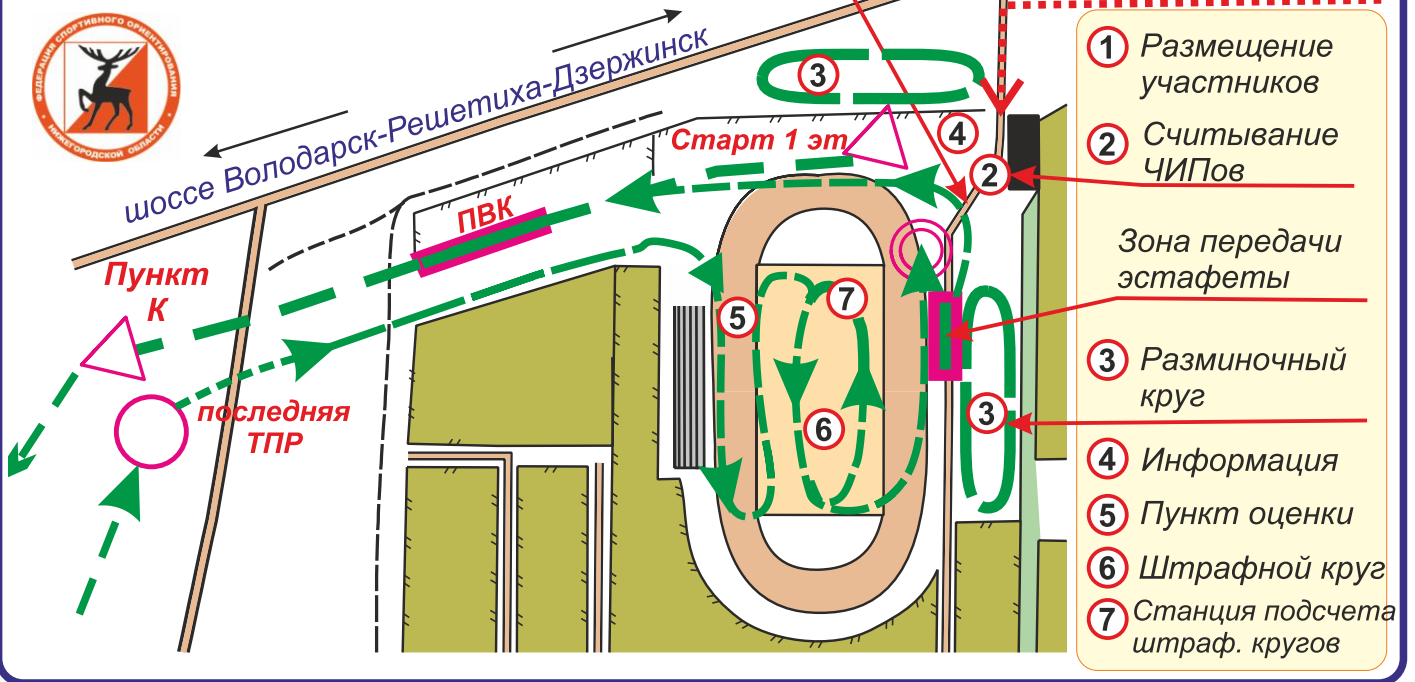

Кубок России, Всероссийские соревнования
Ориенталлон-2015

Школа - размещение участников

Схема района соревнований
Лыжная гонка - Маркированная трасса

4 января 2015 г.
пос. Решетиха, стадион

- 1 Размещение участников
- 2 Считывание ЧИПов
- 3 Разминочный круг
- 4 Информация

Кубок России, Всероссийские соревнования
Ориенталлон-2015

4 января 2015 г.
пос. Решетиха, стадион

Лыжная гонка - Маркированная трасса. Общая схема

Кубок России, Всероссийские соревнования
Ориентатлон-2015

Школа - размещение участников

Схема района соревнований
Эстафета 3 человека - Маркированная трасса

5 января 2015 г.
пос. Решетиха, стадион

- 1 Размещение участников
- 2 Считывание ЧИПов
- Зона передачи эстафеты
- 3 Разминочный круг
- 4 Информация
- 5 Пункт оценки
- 6 Штрафной круг
- 7 Станция подсчета штраф. кругов

Кубок России, Всероссийские соревнования
Ориентатлон-2015

5 января 2015 г.
пос. Решетиха, стадион

Эстафета 3 чел. Маркированная трасса. Общая схема.