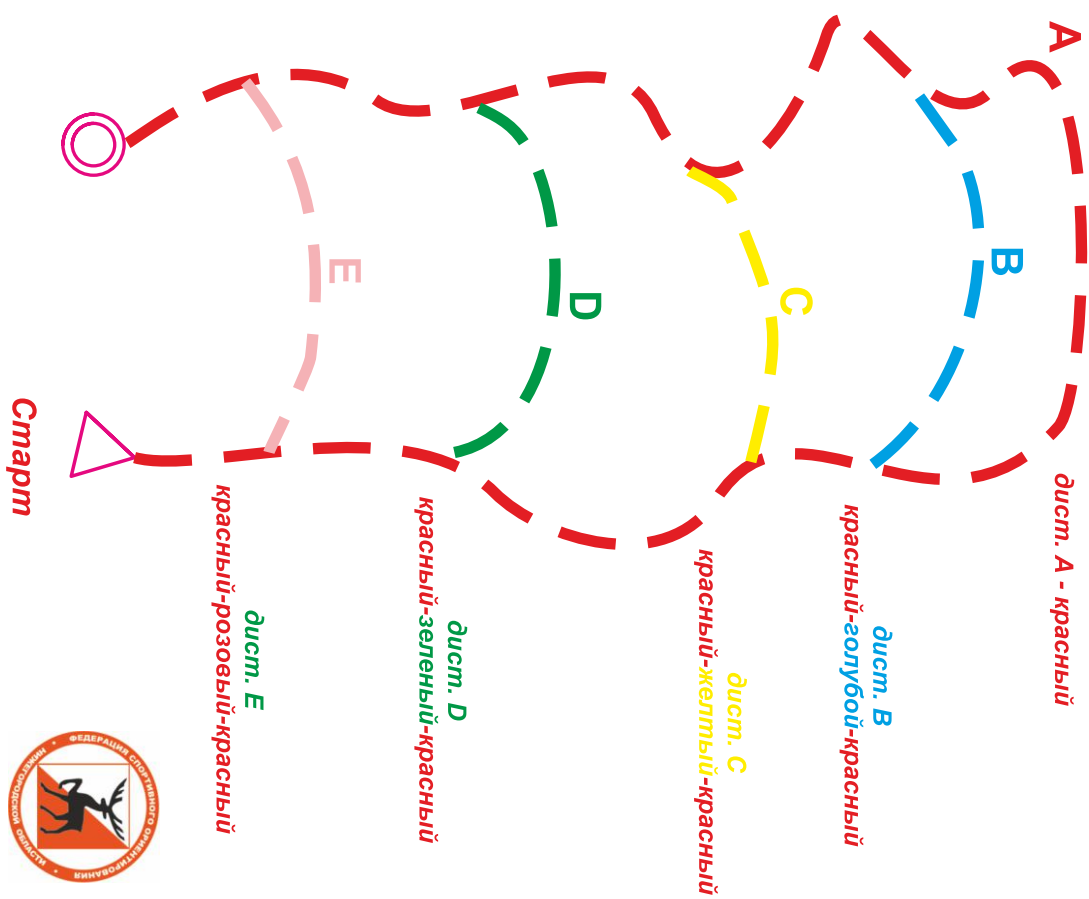

Кубок России, Всероссийские соревнования
Ориенталлон-2015

Школа - размещение участников

Схема района соревнований
Лыжная гонка - Маркированная трасса

4 января 2015 г.
пос. Решетиха, стадион

- 1 Размещение участников
- 2 Считывание ЧИПов
- 3 Разминочный круг
- 4 Информация

Кубок России, Всероссийские соревнования
Ориенталлон-2015

4 января 2015 г.
пос. Решетиха, стадион

Лыжная гонка - Маркированная трасса. Общая схема

Кубок России, Всероссийские соревнования
Ориентатлон-2015

Школа - размещение участников

Схема района соревнований
Эстафета 3 человека - Маркированная трасса

5 января 2015 г.
пос. Решетиха, стадион

- 1 Размещение участников
- 2 Считывание ЧИПов
- Зона передачи эстафеты
- 3 Разминочный круг
- 4 Информация
- 5 Пункт оценки
- 6 Штрафной круг
- 7 Станция подсчета штраф. кругов

Кубок России, Всероссийские соревнования
Ориентатлон-2015

5 января 2015 г.
пос. Решетиха, стадион

Эстафета 3 чел. Маркированная трасса. Общая схема.