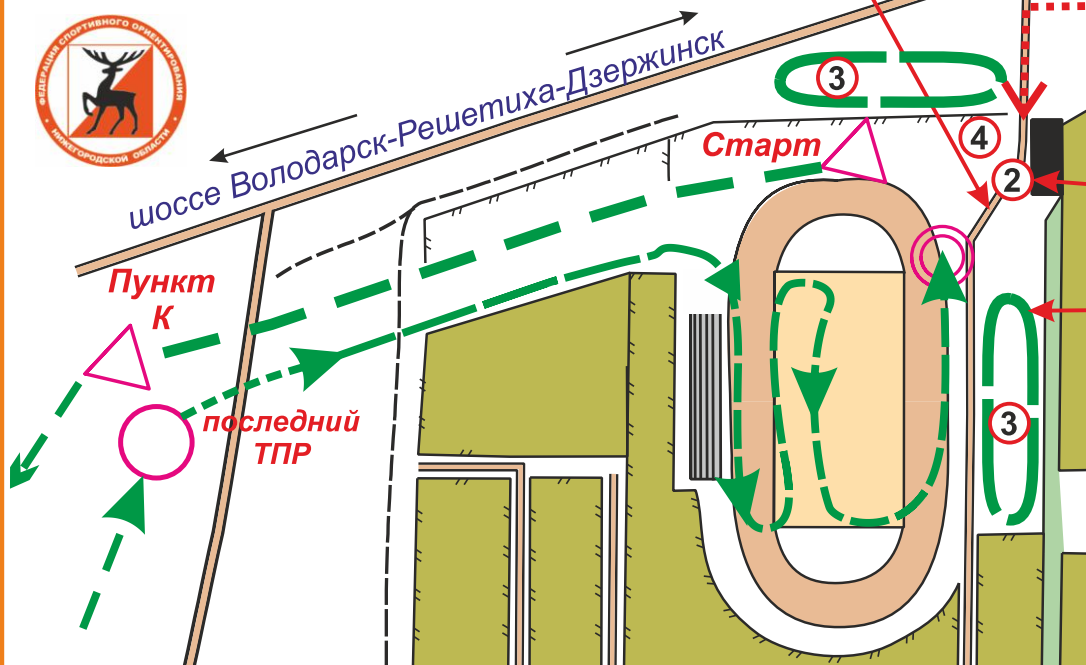

Кубок России, Всероссийские соревнования
Ориенталлон-2015

Школа - размещение участников

Схема района соревнований
Лыжная гонка - Маркированная трасса

4 января 2015 г.
пос. Решетиха, стадион

- 1 Размещение участников
- 2 Считывание ЧИПов
- 3 Разминочный круг
- 4 Информация

Кубок России, Всероссийские соревнования
Ориенталлон-2015

4 января 2015 г.
пос. Решетиха, стадион

Лыжная гонка - Маркированная трасса. Общая схема

Кубок России, Всероссийские соревнования
Ориентатлон-2015

Школа - размещение участников

Схема района соревнований
Эстафета 3 человека - Маркированная трасса

5 января 2015 г.
пос. Решетиха, стадион

- 1 Размещение участников
- 2 Считывание ЧИПов
- Зона передачи эстафеты
- 3 Разминочный круг
- 4 Информация
- 5 Пункт оценки
- 6 Штрафной круг
- 7 Станция подсчета штраф. кругов

Кубок России, Всероссийские соревнования
Ориентатлон-2015

5 января 2015 г.
пос. Решетиха, стадион

Эстафета 3 чел. Маркированная трасса. Общая схема.